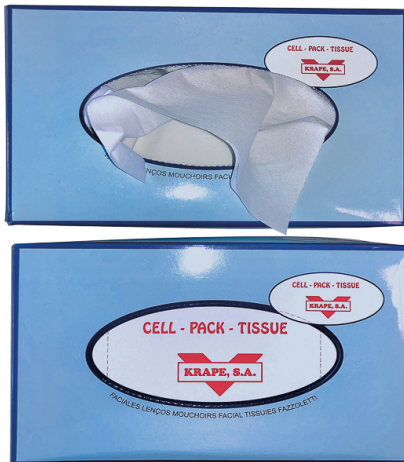

INFORMACIÓN GENERAL

Nombre del producto : Pañuelos de celulosa**Descripción :** Doble capa. Celulosa 100%. Caja dispensadora de 100 servicios. Indicado para todo tipo de entornos

DATOS TÉCNICOS

referencia	l (mm)	w (mm)	gramaje	unidades por ref.
CELT-001-001	210	200	32 g	1

EMBALAJE Y DATOS LOGÍSTICOS

referencia	vol (l)	kg	TARIC	GTIN
CELT-001-001	3,024	0,35	48030010	08434868058095

FOTO DEL PRODUCTO

GENERAL INFORMATION

Product name : Cellulose Tissues**Description :** Double layer. 100% cellulose. 100 service dispenser box. Suitable for all types of environments

Nome del prodotto : Fazzoletti di cellulosa**Descrizione :** Doppio strato. 100% cellulosa. Scatola di erogazione da 100 servizi. Adatti a tutti i tipi di ambienti

DATI TECNICI

referenza	L (mm)	w (mm)	grammatura	unità per ref.
CELT-001-001	210	200	32 g	1

PRODUKTFOTO

ALLGEMEINE INFORMATIONEN

Produktname : Cellulasetaschentücher**Beschreibung :** Zweilagig. 100 % Cellulose. Spenderbox mit 100 Tüchern. Für verschiedene Anwendungsbereiche geeignet.

TECHNISCHE DATEN