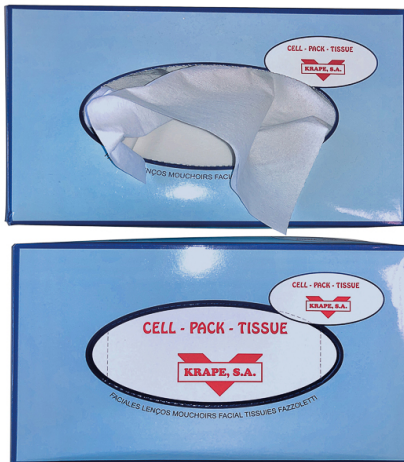

INFORMACIÓN GENERAL

Nombre del producto : Pañuelos de celulosa**Descripción :** Doble capa. Celulosa 100%. Caja dispensadora de 100 servicios. Indicado para todo tipo de entornos

DATOS TÉCNICOS

referencia	l (mm)	w (mm)	gramaje	unidades por ref.
CELT-001-001	210	200	32 g	1

EMBALAJE Y DATOS LOGÍSTICOS

referencia	vol (l)	kg	TARIC	GTIN
CELT-001-001	3,024	0,35	48030010	08434868058095

FOTO DEL PRODUCTO

GENERAL INFORMATION

Product name : Cellulose Tissues**Description :** Double layer. 100% cellulose. 100 service dispenser box. Suitable for all types of environments

TECHNICAL DATA

reference	l(mm)	w (mm)	weight/surface	pcs/pack
CELT-001-001	210	200	32 g	1

PACKAGING AND LOGISTICS

reference	vol (l)	kg	TARIC	GTIN
CELT-001-001	3,024	0,35	48030010	08434868058095

PRODUCT PHOTO

Nome del prodotto : Fazzoletti di cellulosa**Descrizione :** Doppio strato. 100% cellulosa. Scatola di erogazione da 100 servizi. Adatti a tutti i tipi di ambienti

DATI TECNICI

referenza	L (mm)	w (mm)	grammatura	unità per ref.
CELT-001-001	210	200	32 g	1